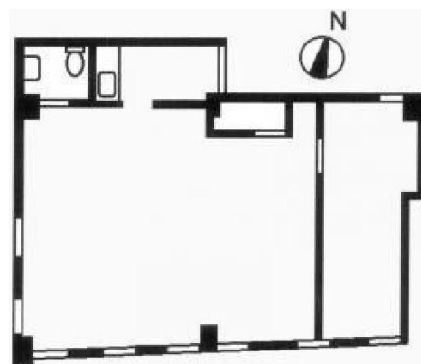

■ 現地案内図

※図面と現況が相違する場合は、現況優先と致します。