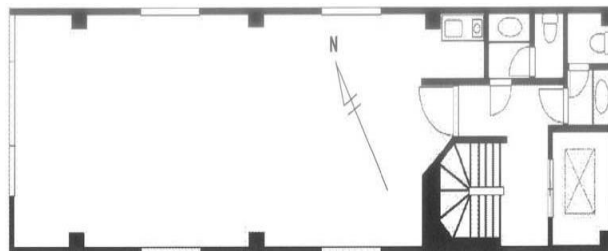

### 【物件概要】

物件住所	東京都中央区日本橋小伝馬町16番7号		
交通	東京外口日比谷線 【小伝馬町駅】 徒歩3分 JR総武本線 【馬喰町駅】 徒歩3分		
構造	S造	規模	地上6階建
竣工	1980年7月		
設備	<ul style="list-style-type: none"> <li>■EV:1基</li> <li>■トイレ:専用男女別洋式</li> <li>■24時間使用可</li> </ul>		