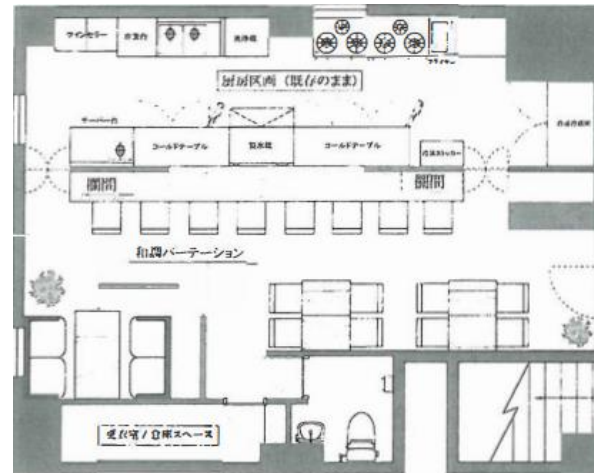

### 【物件概要】

物件住所	東京都世田谷区北沢2丁目26番25号		
交通	小田急線 【下北沢駅】 徒歩2分 京王井の頭線 【下北沢駅】 徒歩2分		
構造	RC造	規模	地下1階 地上3階建
竣工	2010年		
設備	■トイレ ■洗面台 ■流し台		

※図面と現況が相違する場合は、現況優先と致します。