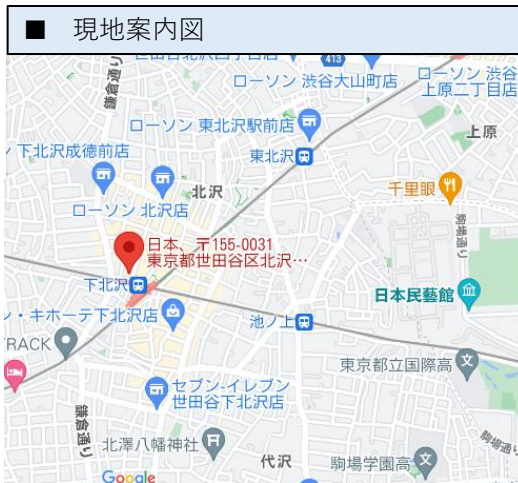

### 【オススメポイント】

- ・「下北沢」駅 徒歩2分好立地です。
- ・居抜き物件です。

### 【物件概要】

物件住所	東京都世田谷区北沢2丁目26番25号		
交通	小田急線 【下北沢駅】 徒歩2分 京王井の頭線 【下北沢駅】 徒歩2分		
構造	RC造	規模	地下1階 地上3階建
竣工	2010年		
設備	■トイレ ■洗面台 ■流し台		

※図面と現況が相違する場合は、現況優先と致します。