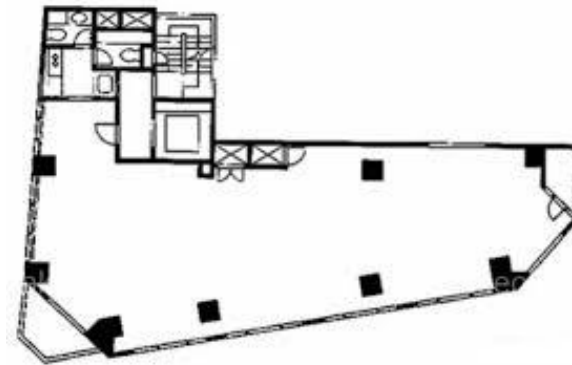

銀座スィムビル

貸店舗・オフィス

【オススメポイント】

- ・採光面が多く明るいです。
- ・複数路線利用可能で便利な立地です。

【物件概要】

物件住所	東京都中央区銀座1丁目15番2号		
交通	都営浅草線 【宝町駅】 徒歩2分 東京メトロ有楽町線 【銀座一丁目駅】 徒歩3分 東京メトロ銀座線 【京橋】 徒歩4分		
構造	RC造	規模	地下1階 地上9階建
竣工	1990年4月		
設備	■空調:個別空調 ■男女トイレ別 ■機械警備 ■オートロック ■24時間使用可能 ■エレベーター		

■ 現地案内図

※図面と現況が相違する場合は、現況優先と致します。