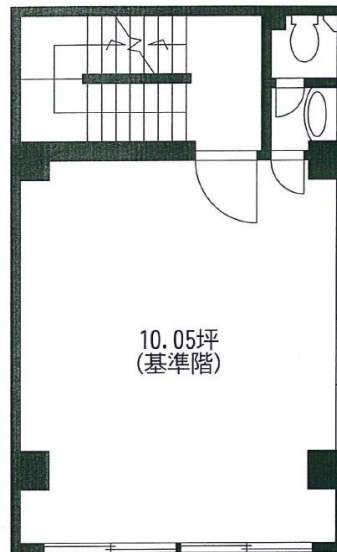

内村京橋ビル

店舗・事務所

【オススメポイント】

- ・複数路線利用可能で通勤アクセス良好です。
- ・外観はグレーを基調とした、スタイリッシュな物件です。

【物件概要】

物件住所	東京都中央区京橋1丁目17番3号		
交通	都営浅草線 【宝町駅】 徒歩3分 東京外環銀座線 【日本橋駅】 徒歩4分 JR山手線 【東京駅】 徒歩8分		
構造	RC造	規模	地上5階建
竣工	1962年3月		
設備	■EV:無 ■空調:個別空調 ■トイレ:個別トイレ ■光回線 ■24時間使用可		

■ 現地案内図

※図面と現況が相違する場合は、現況優先と致します。