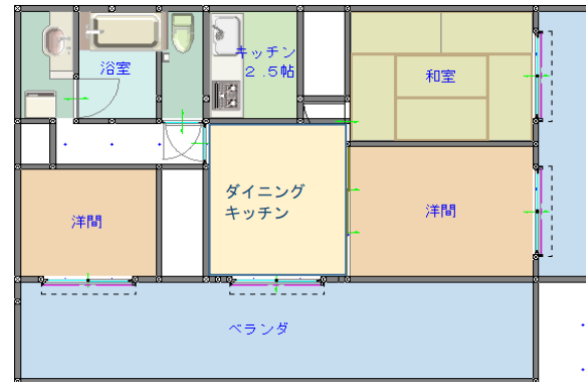

■ 現地案内図

※図面と現況が相違する場合は、現況優先と致します。