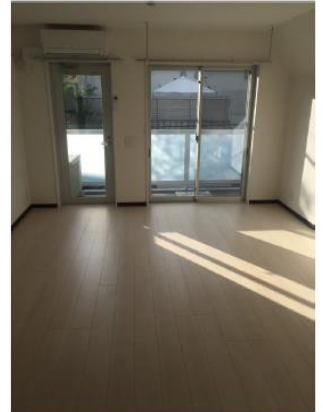

## Viola Minami Azabu

日比谷線 広尾駅 徒歩9分  
 南北線 白金高輪駅 徒歩13分  
 南北線 麻布十番駅 徒歩16分

所在地 : 東京都港区南麻布3-6-16  
 構造 : 鉄筋コンクリート造  
 規模 : 地上3階建  
 施工 : 平成27年6月  
 総戸数 : 1R×3戸  
 交通 : 日比谷線 広尾駅 徒歩9分  
 南北線 白金高輪駅 徒歩13分  
 南北線 麻布十番駅 徒歩16分

設備 : オートロック、宅配ロッカー、浴室乾燥機  
 フローリング、エアコン、追い炊き、シャワートイレ  
 ガスコンロ2口、グリル、CATV、BSアンテナ  
 インターネット対応

ペット相談可

【案内図】

【平面図】

2016年1月13日

Viola Minami Azabu の管理をスタートしました。

所在地 : 東京都港区南麻布 3-6-16  
 交通 : 日比谷線「広尾」駅 徒歩9分  
 南北線「白金高輪」駅 徒歩13分  
 南北線「麻布十番」駅 徒歩16分  
 規模 : 地上3階建  
 総戸数 : 3戸

Viola Minami Azabu は、新築1人暮らし向けマンション物件です。

最新の設備完備、ハイグレード仕様、ペット相談可、  
 セキュリティ面も安心、女性にもオススメとなります。

詳細、内見希望はお気軽に弊社までお問合せ下さい。