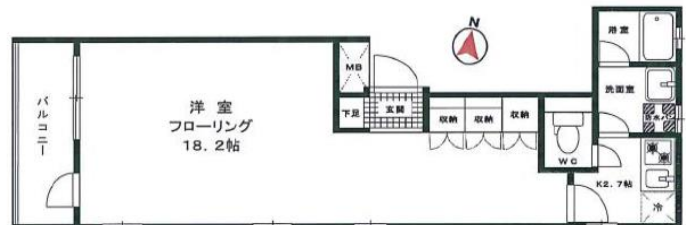

## Viola Minami Azabu

日比谷線 広尾駅 徒歩9分  
 南北線 白金高輪駅 徒歩13分  
 南北線 麻布十番駅 徒歩16分

所在地 : 東京都港区南麻布3-6-16  
 構造 : 鉄筋コンクリート造  
 規模 : 地上3階建  
 施工 : 平成27年6月  
 総戸数 : 1R×3戸  
 交通 : 日比谷線 広尾駅 徒歩9分  
 南北線 白金高輪駅 徒歩13分  
 南北線 麻布十番駅 徒歩16分

設備 : オートロック、宅配ロッカー、浴室乾燥機  
 フローリング、エアコン、追い炊き、シャワートイレ  
 ガスコンロ2口、グリル、CATV、BSアンテナ  
 インターネット対応

ペット相談可

【案内図】

【平面図】

2016年1月13日

Viola Minami Azabu の管理をスタートしました。

所在地 : 東京都港区南麻布 3-6-16  
 交通 : 日比谷線「広尾」駅 徒歩9分  
 南北線「白金高輪」駅 徒歩13分  
 南北線「麻布十番」駅 徒歩16分  
 規模 : 地上3階建  
 総戸数 : 3戸